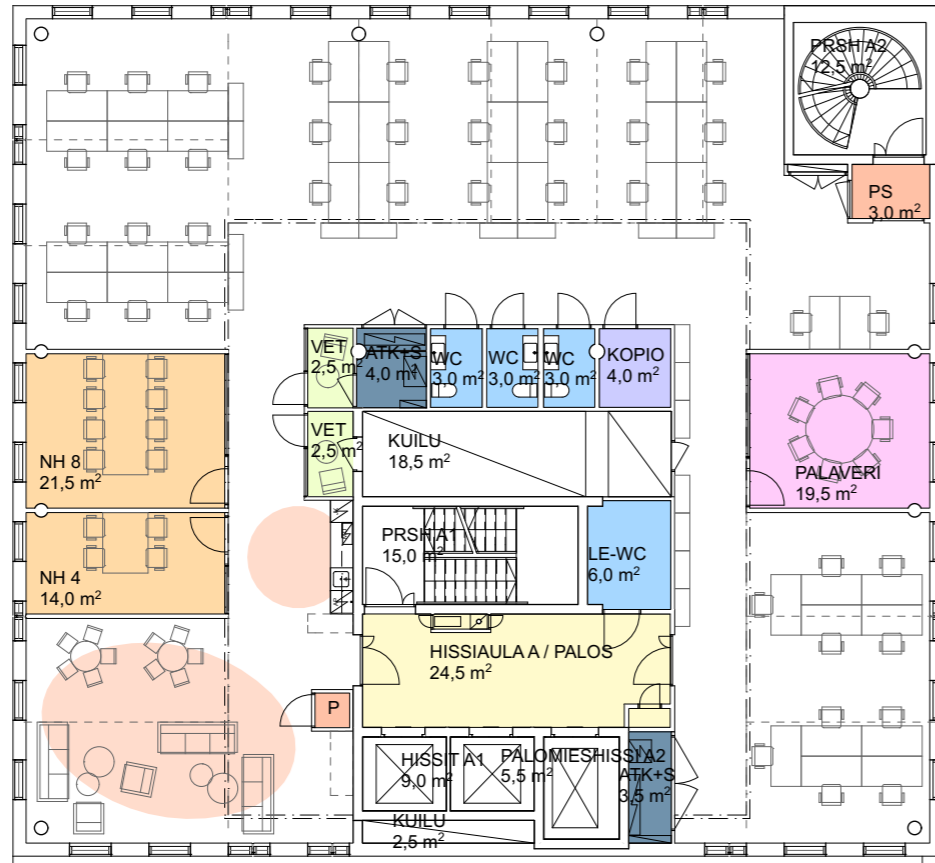

- AVOTOIMISTO
- TAUKOTILA
- RYHMÄTYÖTILA
- NEUVOTTELUTILA
- PALAVERITILA
- PUHELINTILA
- TYÖ-/VETÄYTYMISTILA
- APUTILA
- VARASTOTILA
- WC-TILA
- HISSIAULA

VUOKRATTAVA HUONEISTOALA 1364,0 htm<sup>2</sup>

TYÖPISTEET 125 TP = TYÖPISTETEHOKKUUS 1 TP / 11,0 htm<sup>2</sup>

- AVOTOIMISTO
- TAUKOTILA
- RYHMÄTYÖTILA
- NEUVOTTELUTILA
- PALAVERITILA
- PUHELINTILA
- TYÖ-/VETÄYTYMISTILA
- APUTILA
- VARASTOTILA
- WC-TILA
- HISSIAULA

VUOKRATTAVA HUONEISTOALA / KRS 442,0 htm<sup>2</sup>

TYÖPISTEET / KRS 42 TP = TYÖPISTETEHOKKUUS 1 TP / 10,5 htm<sup>2</sup>