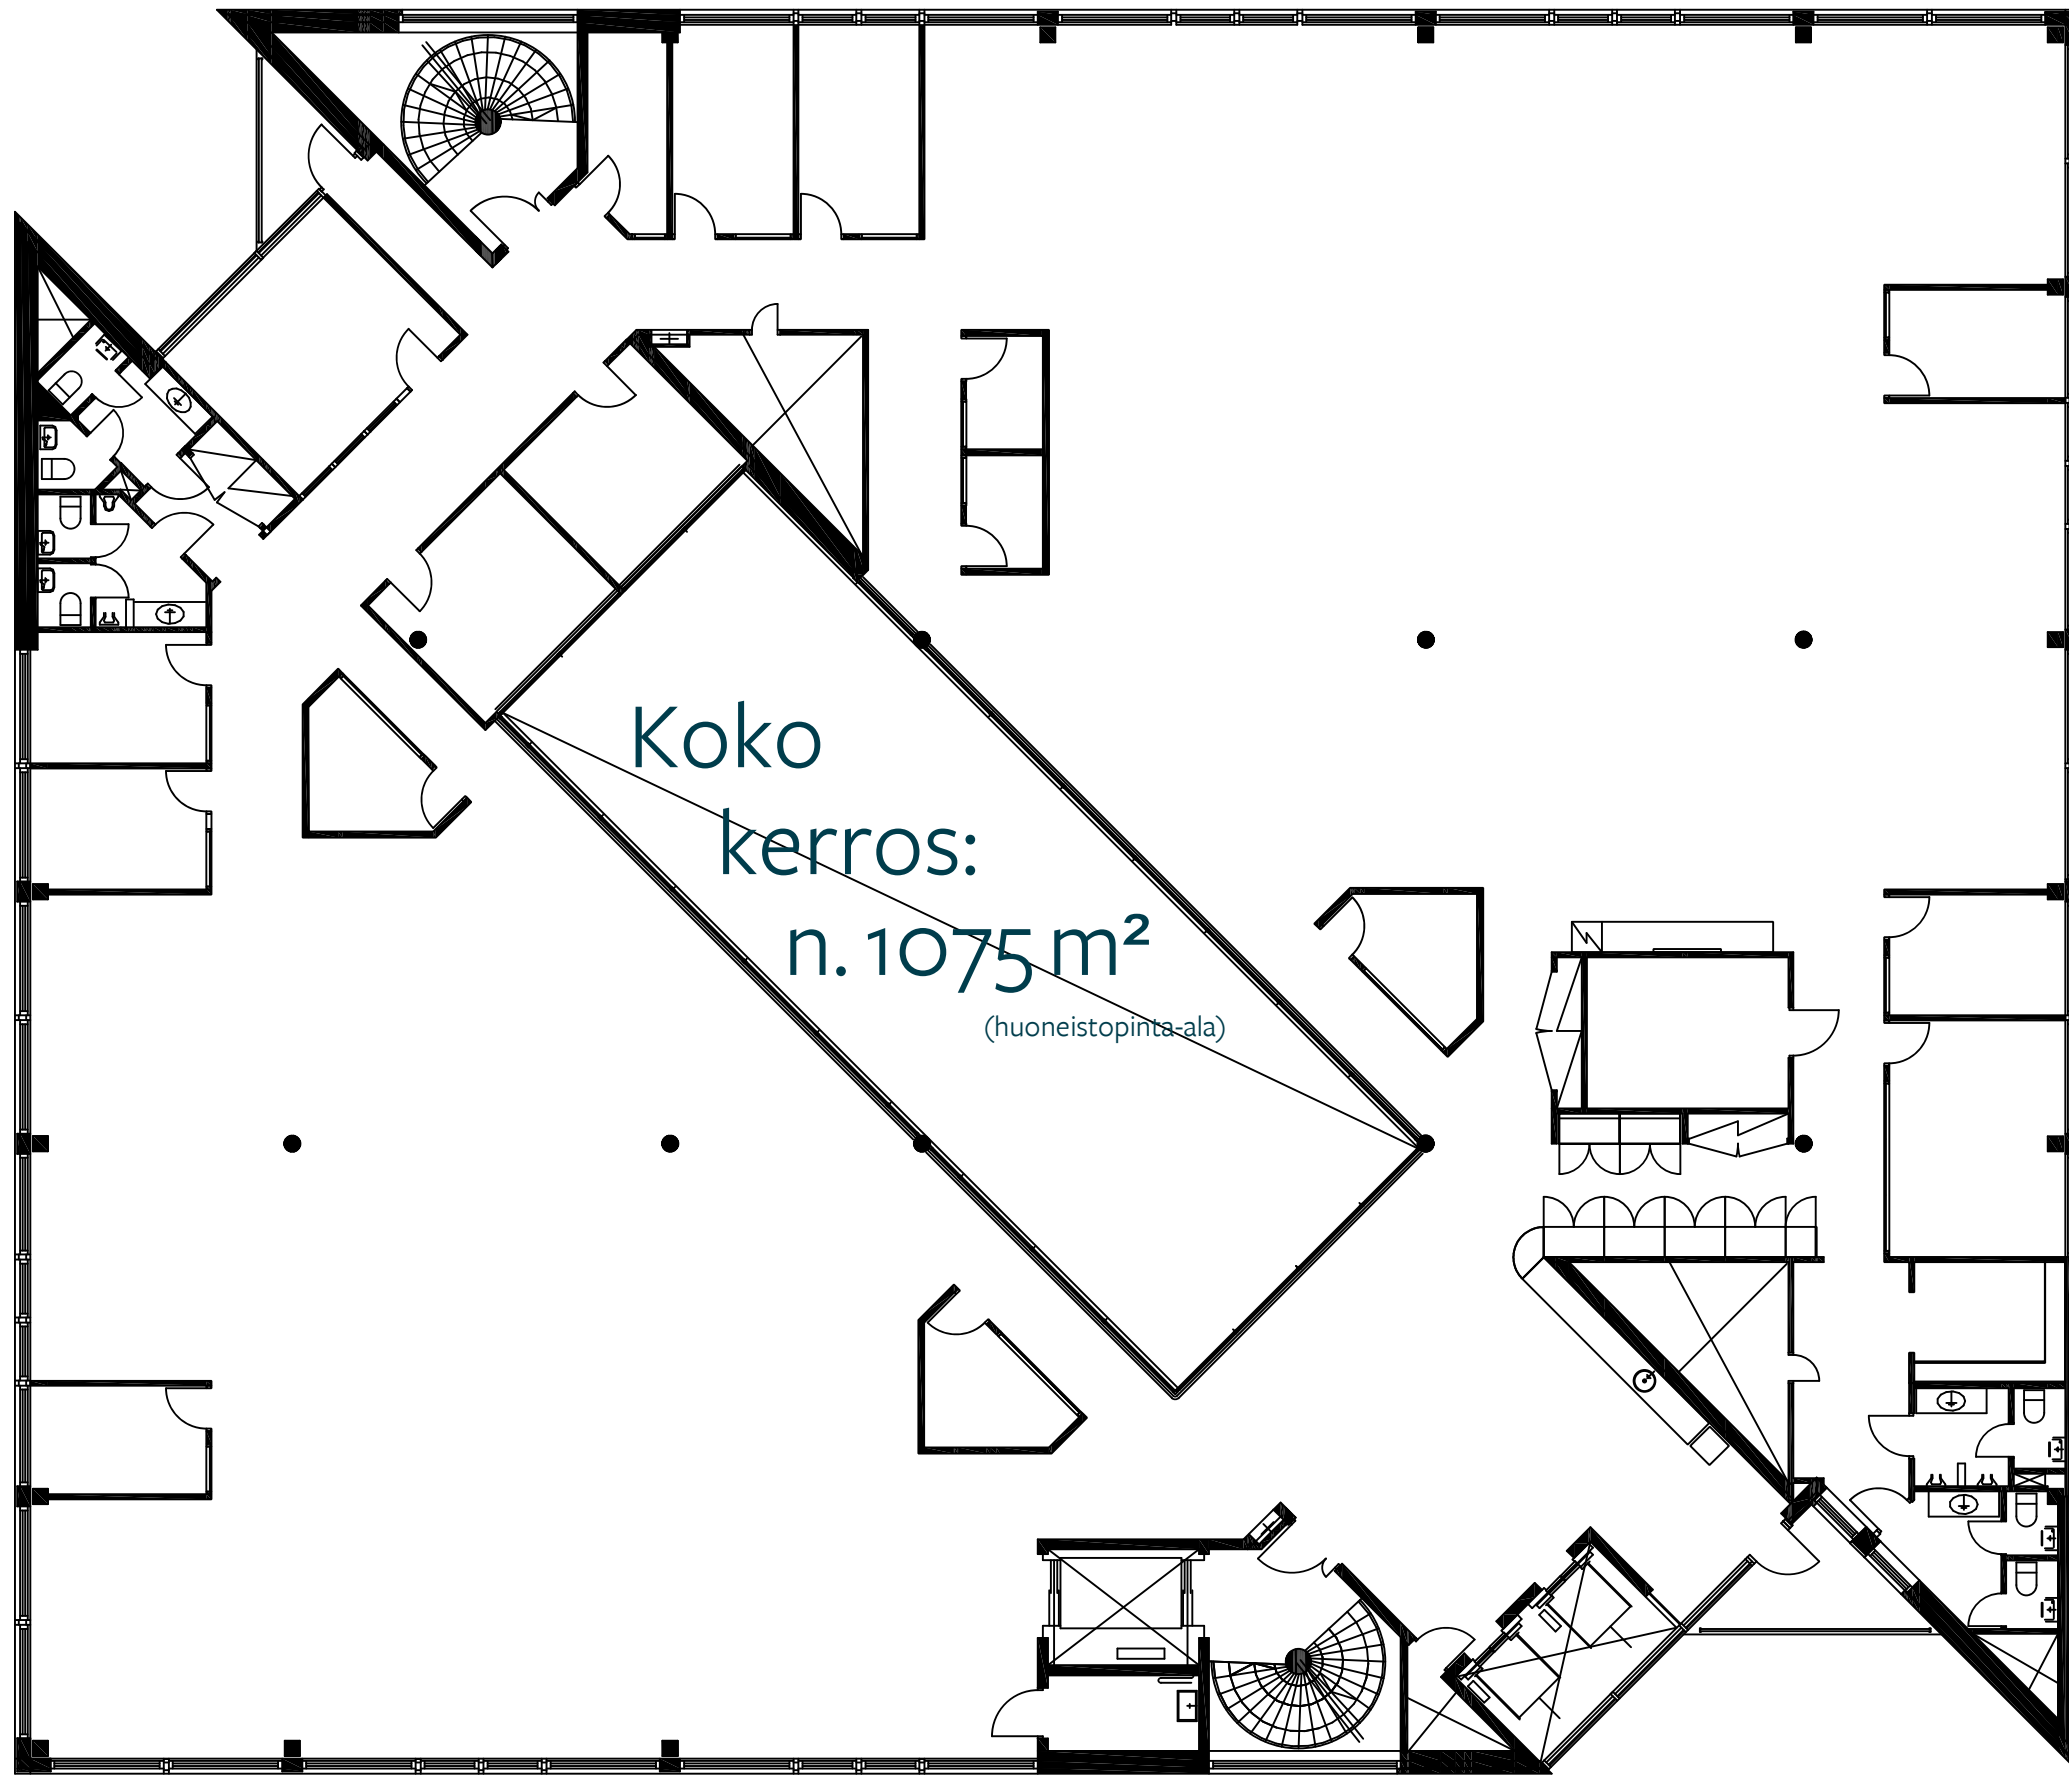

SÄTERINPORTTI

1:150