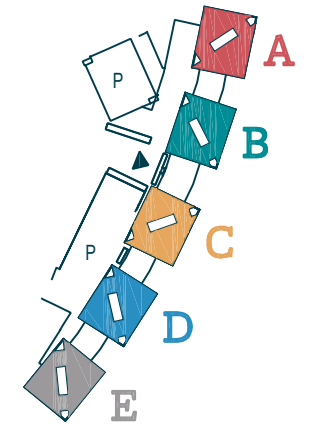

SÄTERINPORTTI

1:150