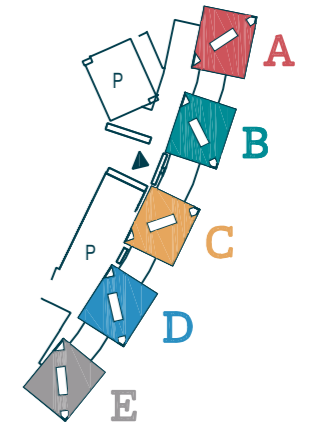

# SÄTERINPORTTI

1:150

01		TYÖTILAT - FOKUS
02		TYÖTILAT - HILJAINEN
03		TYÖTILAT - MONIKÄYTTÖ
04		TYÖTILAT - PROJEKTITILA
05		TYÖTILAT - PALAVERITILA
06		TYÖTILAT - PUHELINHUONE
07		KOHTAAMISTILAT - WORKING CAFÉ
08		KOHTAAMISTILAT - NEUVOTTELUTILA
09		APUTILAT - WC, VARASTO, YM.