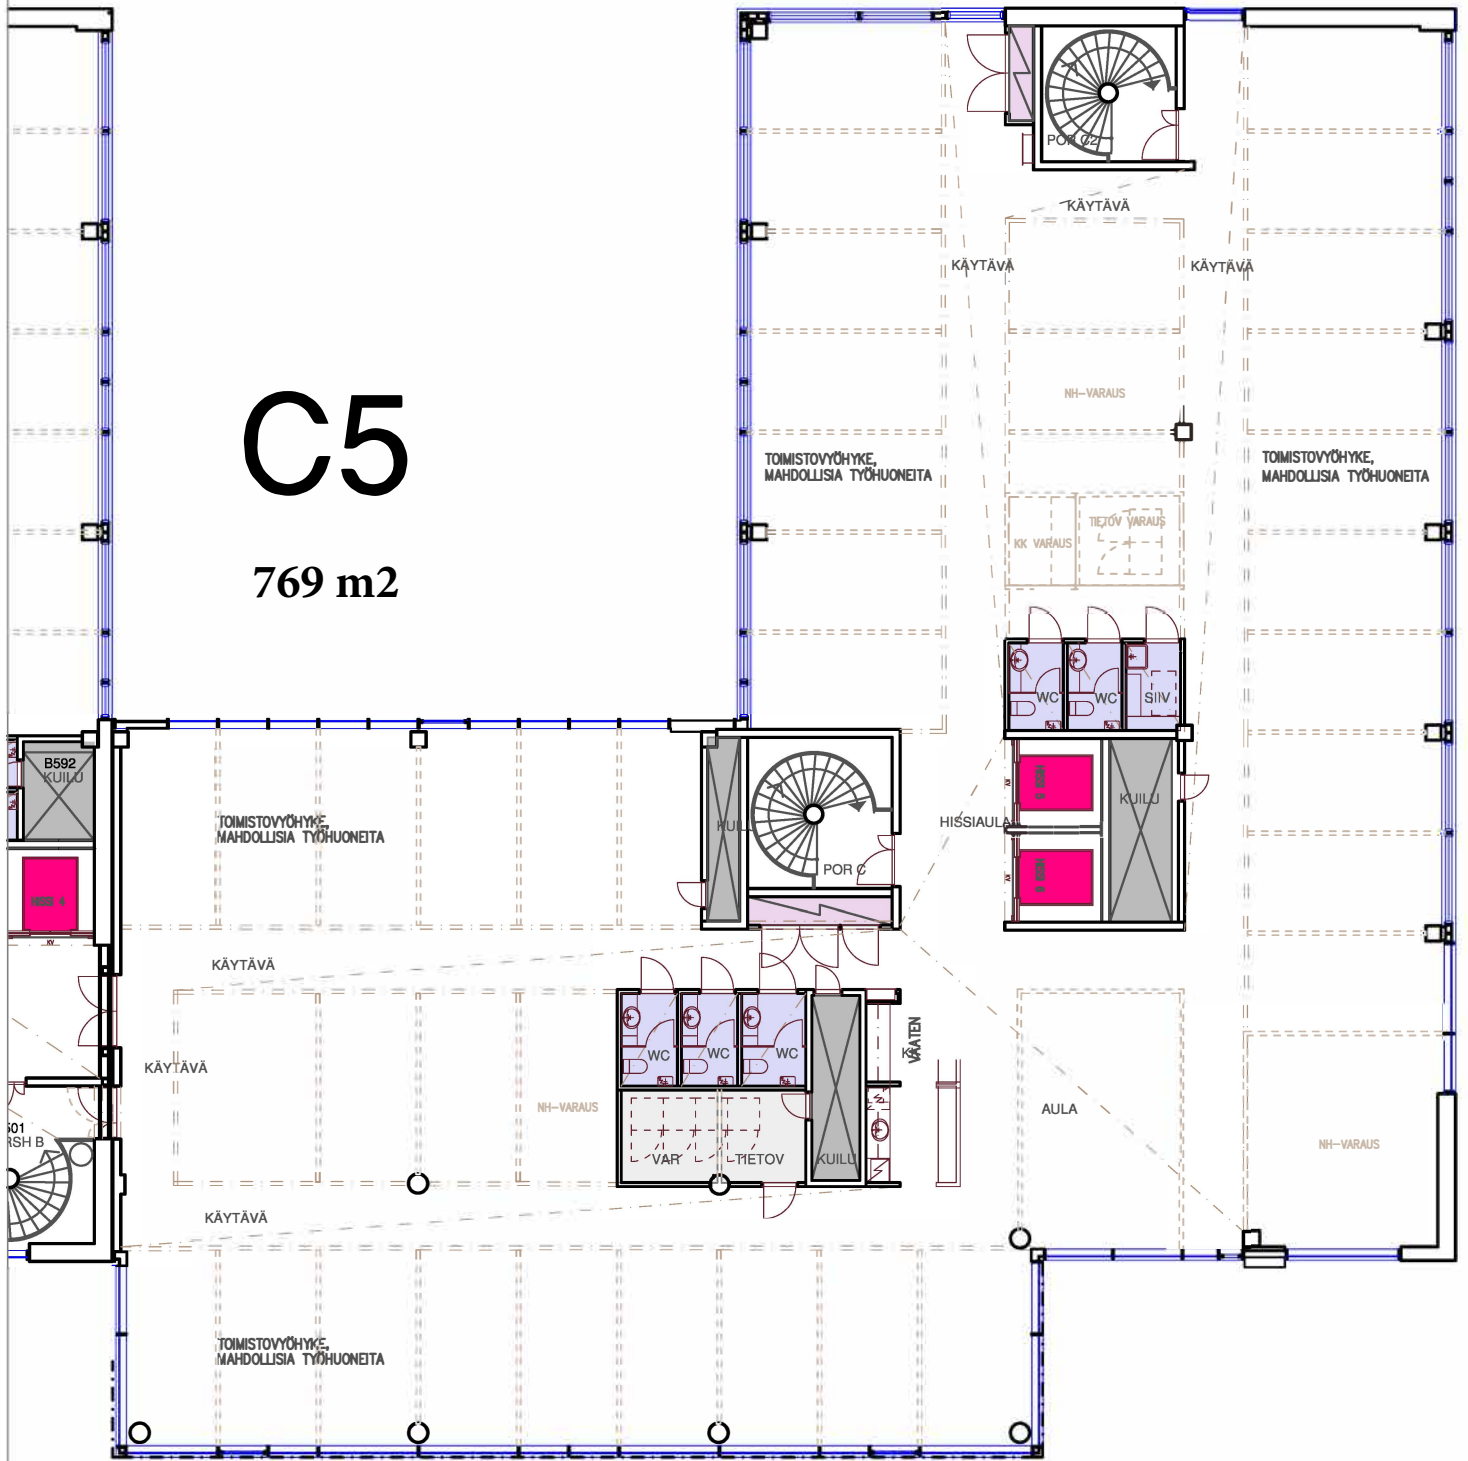

C5

769 m²

Bolero Business Park Talon C

Arkjaatiset Oy

Hämeenkatu 26 33200 Tampere tel 03 276 7700 fax 03 276 7777

Suunnitelmatilanne
Pohjapiirustus

ARK

28.10.2005
1/200

5.krs