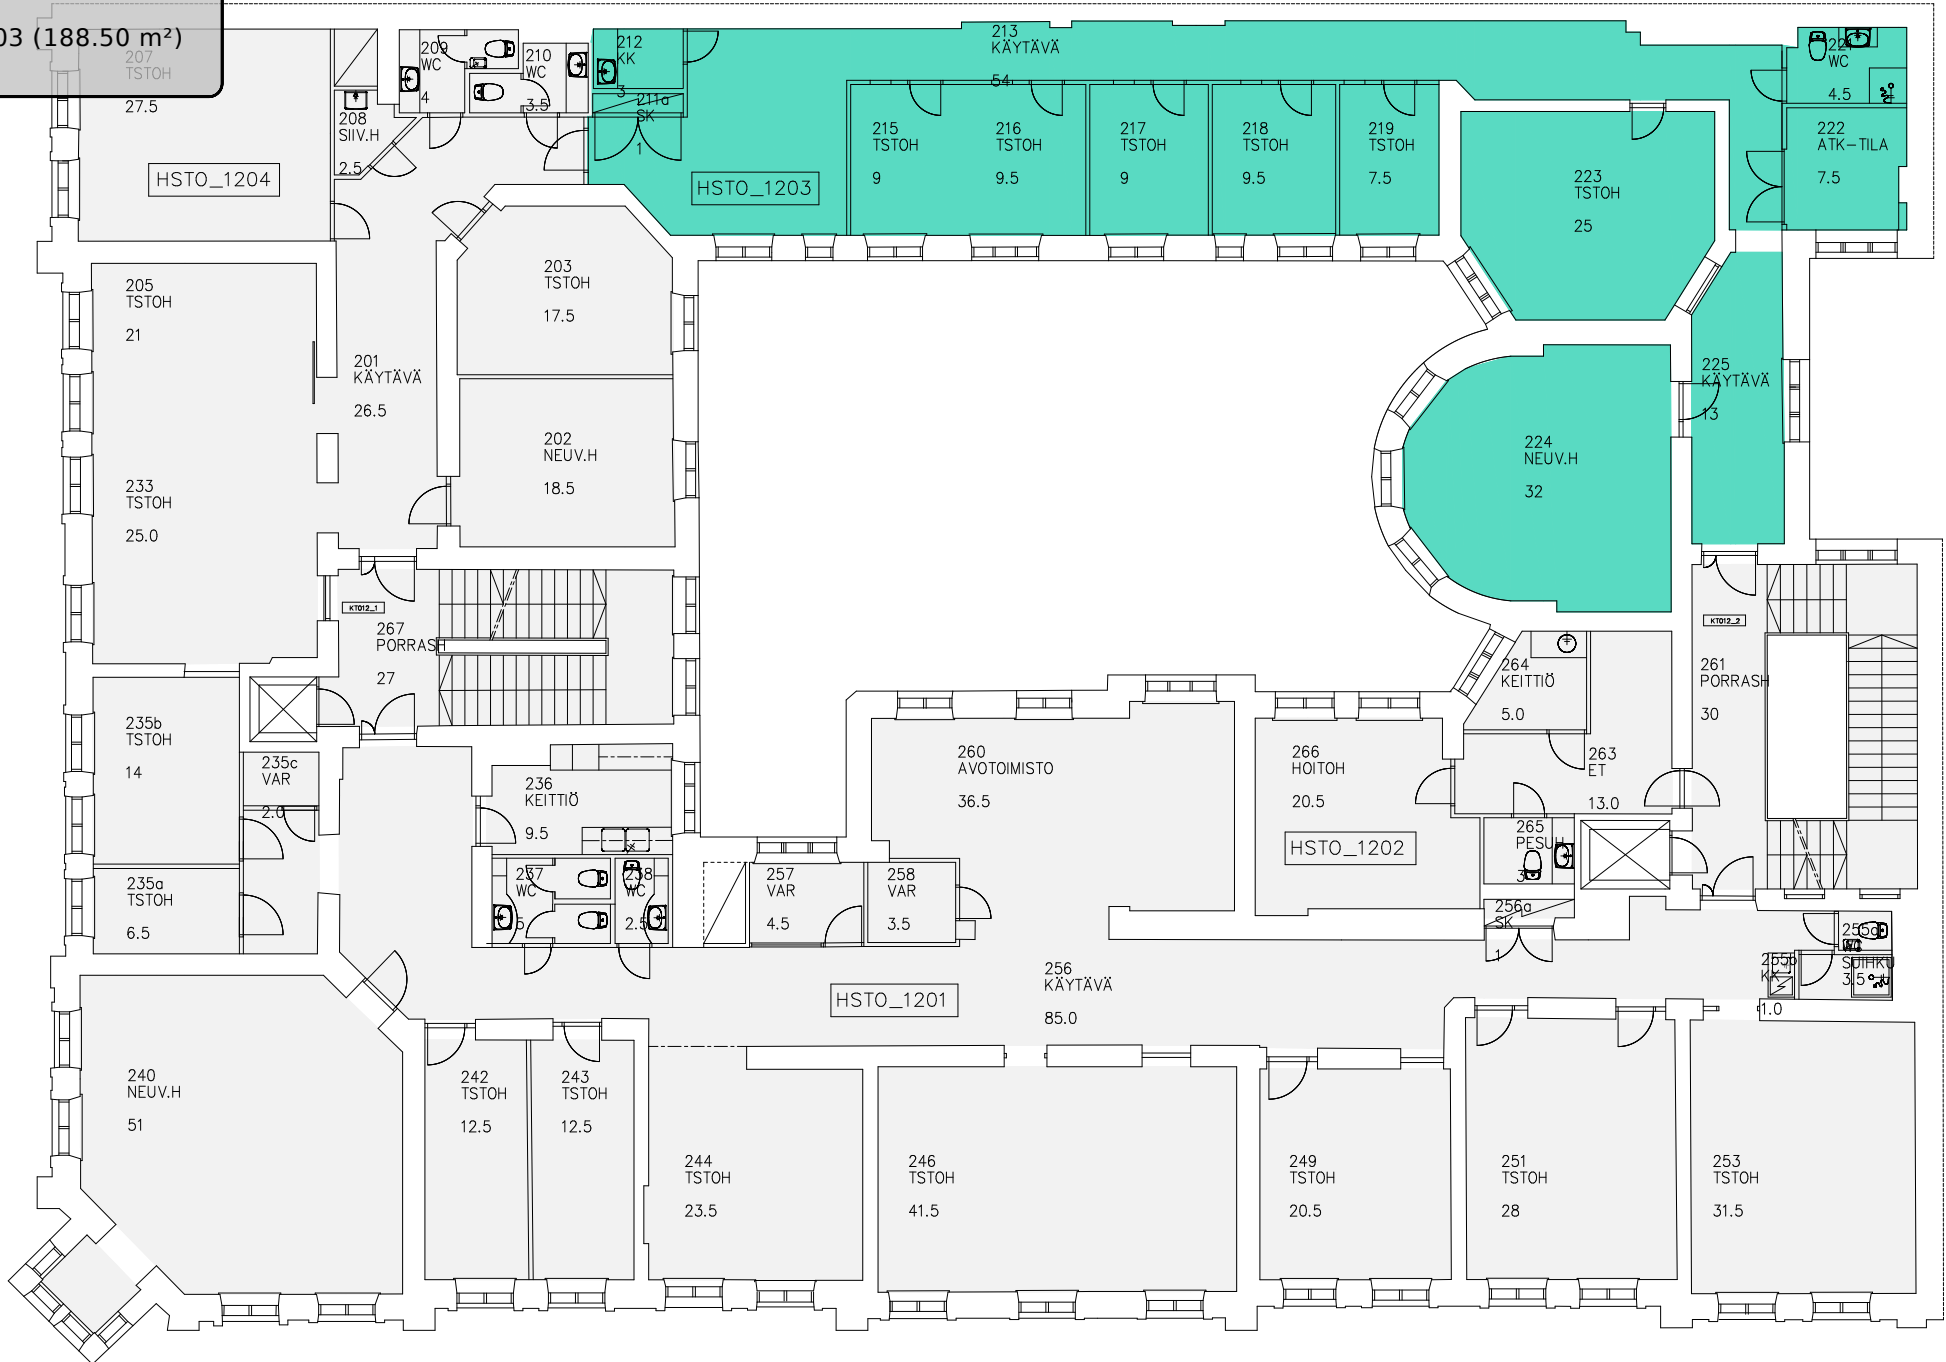

Tilanne 13.12.2021

Huoneistot
Annankatu 27
(2.KERROS)

HSTO_1203 (188.50 m²)

Tilanne 13.12.2021

Huoneistot
Annankatu 27
(2.KERROS)

■ HSTO_1203 (188.50 m²)