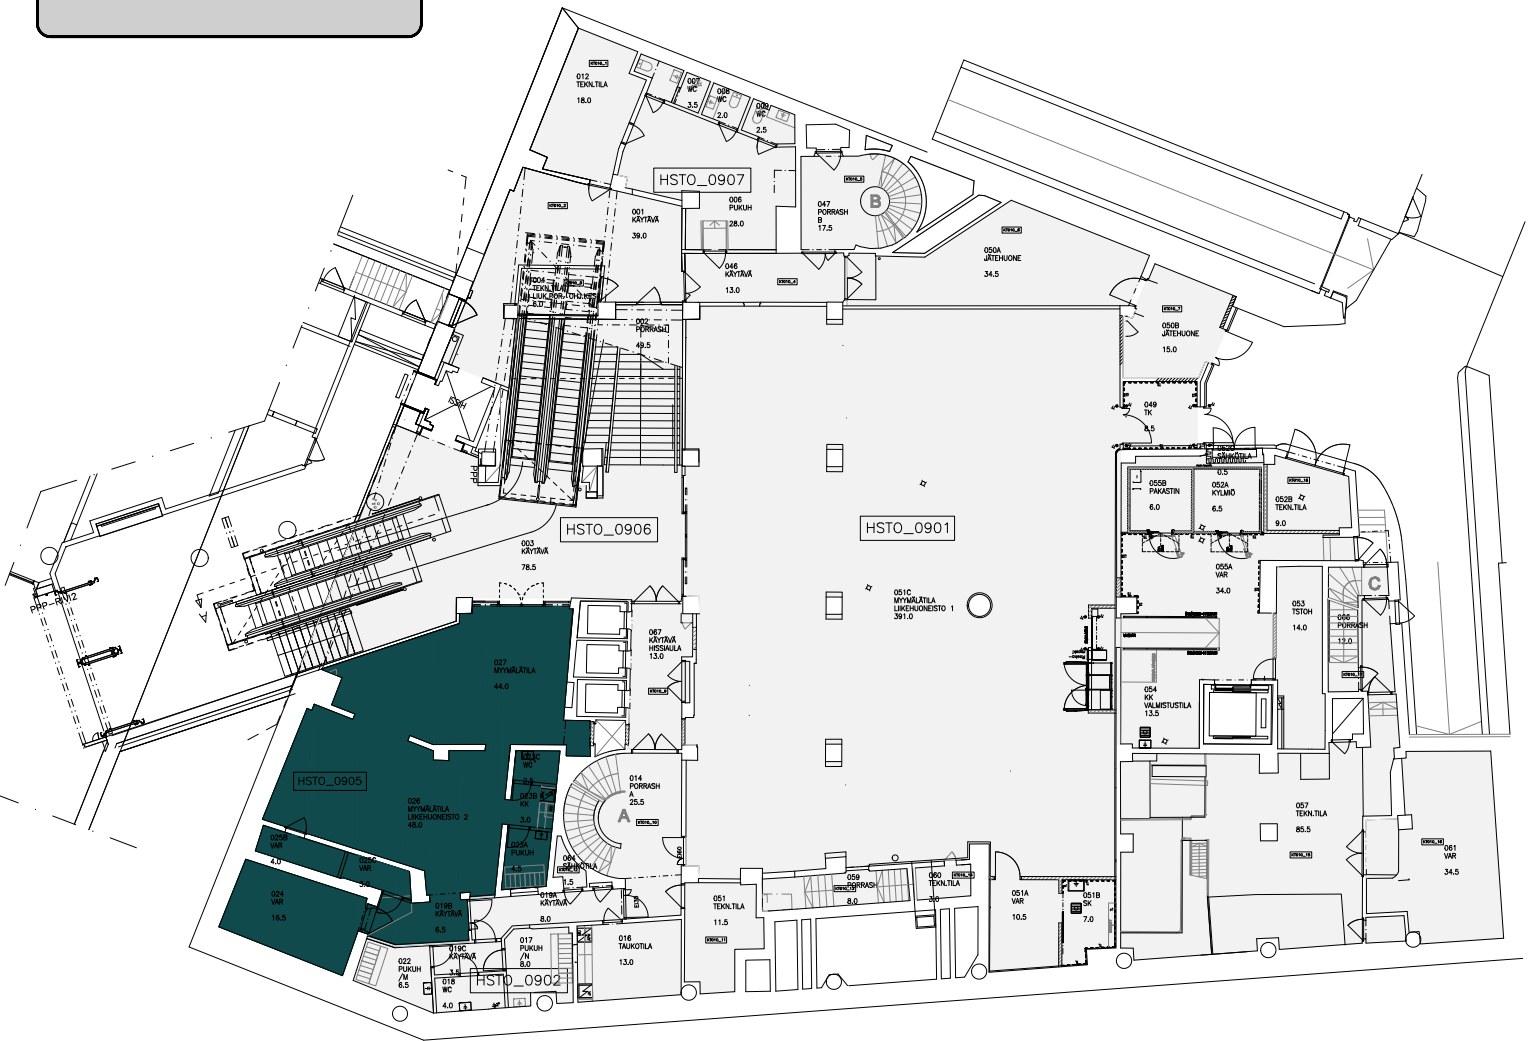

Huoneistot  
Siltasaarenkatu 16  
(KELLARI)

■ HSTO\_0905 (134.50  
m<sup>2</sup>)

Huoneistot  
Siltasaarenkatu 16  
(KELLARI)

■ HSTO\_0905 (134.50  
m<sup>2</sup>)

003  
KÄYTÄVÄ

78.5

027  
MYYMÄLÄTILA

44.0

16.5

019B  
KÄYTÄVÄ

6.5

023C  
WC

2.5

023B  
KK

3.0

023A  
PUKUH