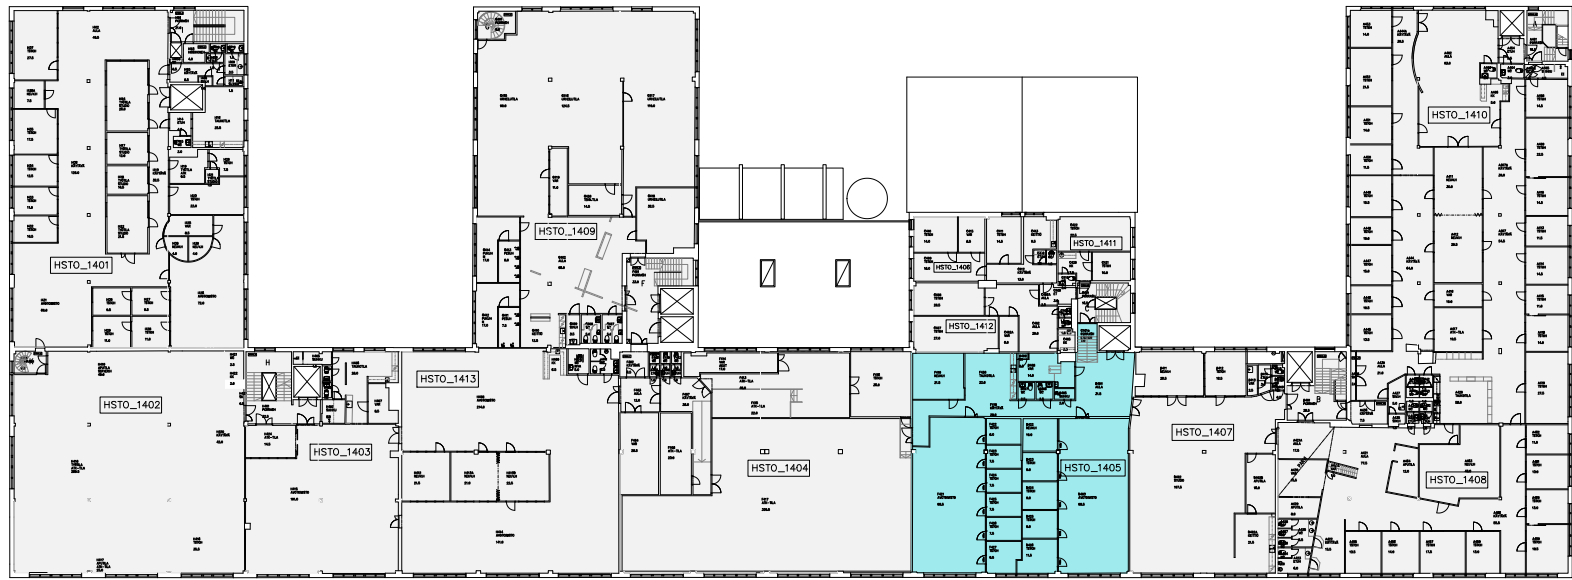

Huoneistot
Kiviaidankatu 2
(4.KERROS)

 HSTO_1405 (441.00
m²)

18.0 HSTO_1406

C412
KÄYTÄVÄ
13.0

TSTOH
10.0

Huoneistot
Kiviäidankatu 2
(4.KERROS)

 HSTO_1405 (441.00 m²)

C408
20.5